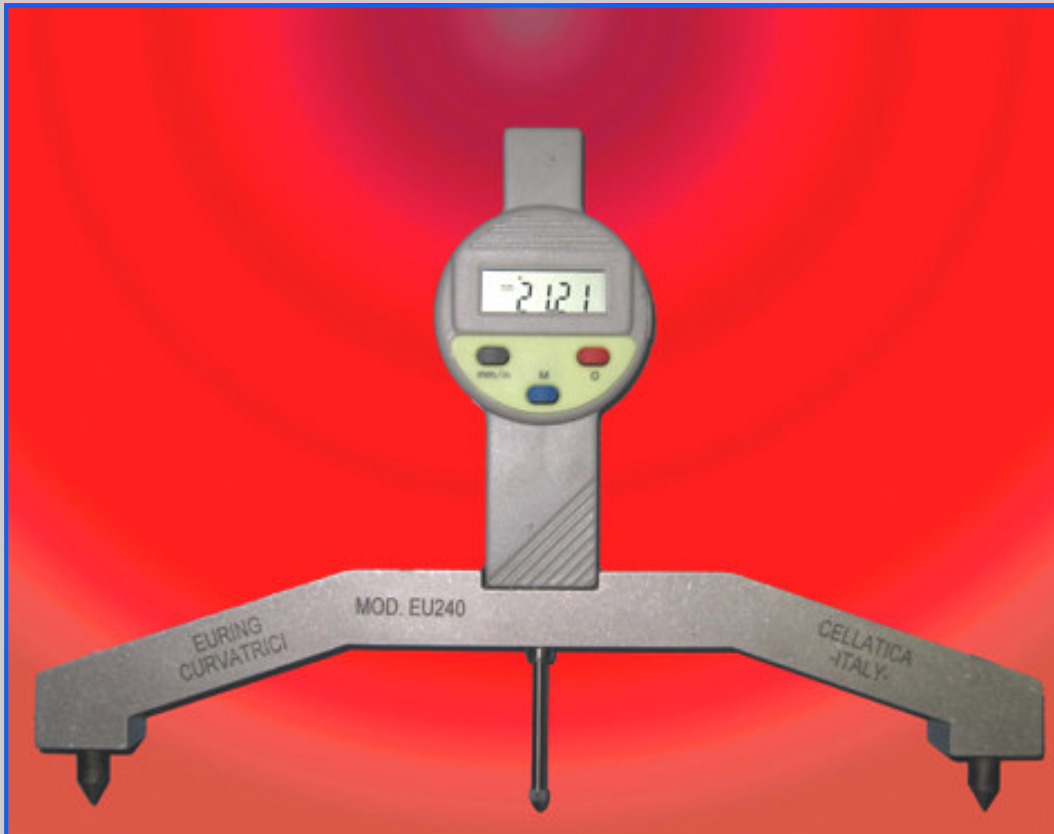

# ARCHIMETRO EU 240

*Misuratore digitale di diametri.  
Campo di misura da 500 mm a 18 mt.*